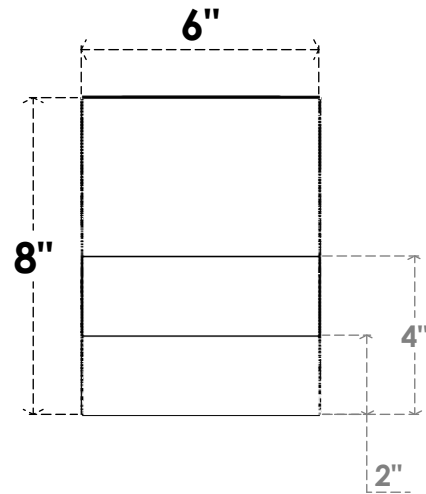

ITEM NUMBER: RFTURO06X08000X32000X008GRN00RCPR

6"W X 8"H X 32"L TIMBERTHANE ROUGH CEDAR GREENSBORO FAUX WOOD OPEN RAFTER TAIL, 8"L
END, PRIMED TAN **32"**

SIDE PROFILE

FRONT PROFILE

ISOMETRIC

GENERATED DATE : 03/02/2023