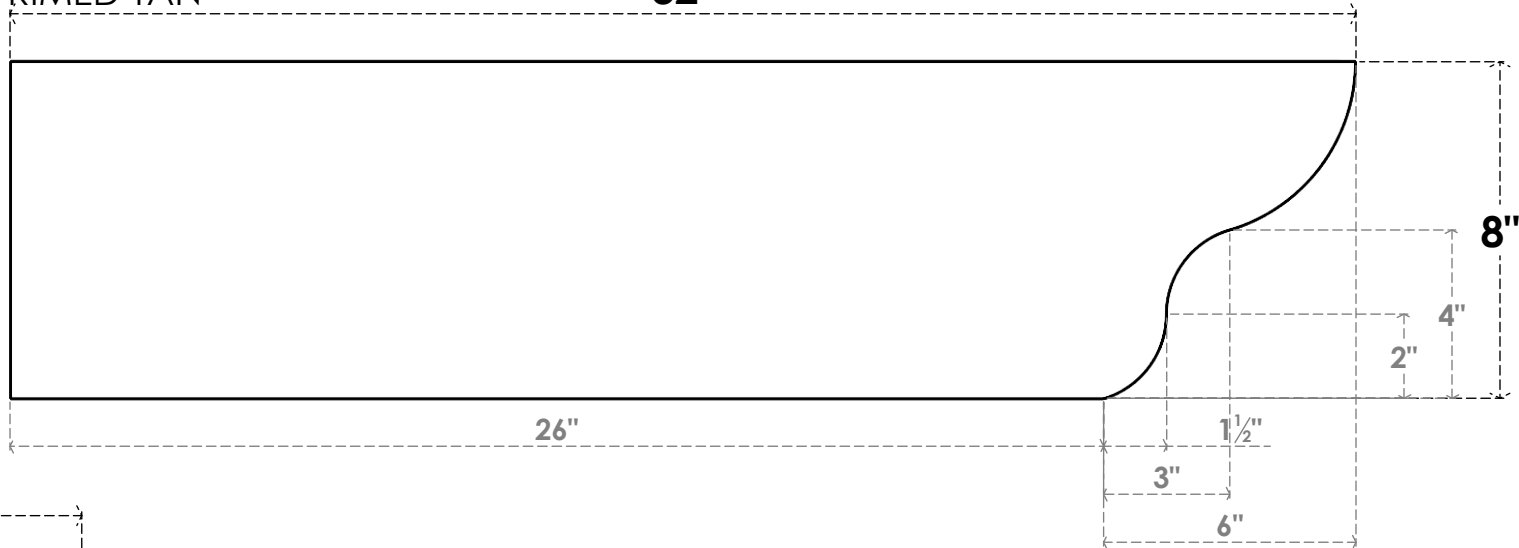

ITEM NUMBER: RFTURO06X08000X32000X008GRN00RCPR

6"W X 8"H X 32"L TIMBERTHANE ROUGH CEDAR GREENSBORO FAUX WOOD OPEN RAFTER TAIL, 8"L
END, PRIMED TAN **32"**

SIDE PROFILE

FRONT PROFILE

ISOMETRIC

GENERATED DATE : 03/02/2023